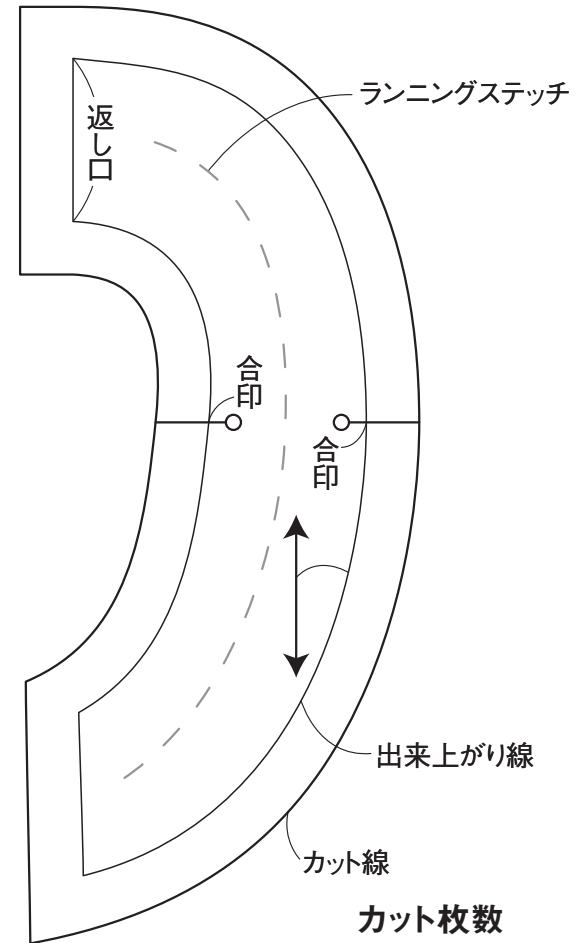

確認

左のマスが正しく1cmで印刷されているか確認してください。

にぎにぎ ナチュラル カップ取っ手

カット枚数

本体	表布	1枚
	裏布 (反転させたもの)	1枚
取っ手	表布	1枚
	裏布 (反転させたもの)	1枚