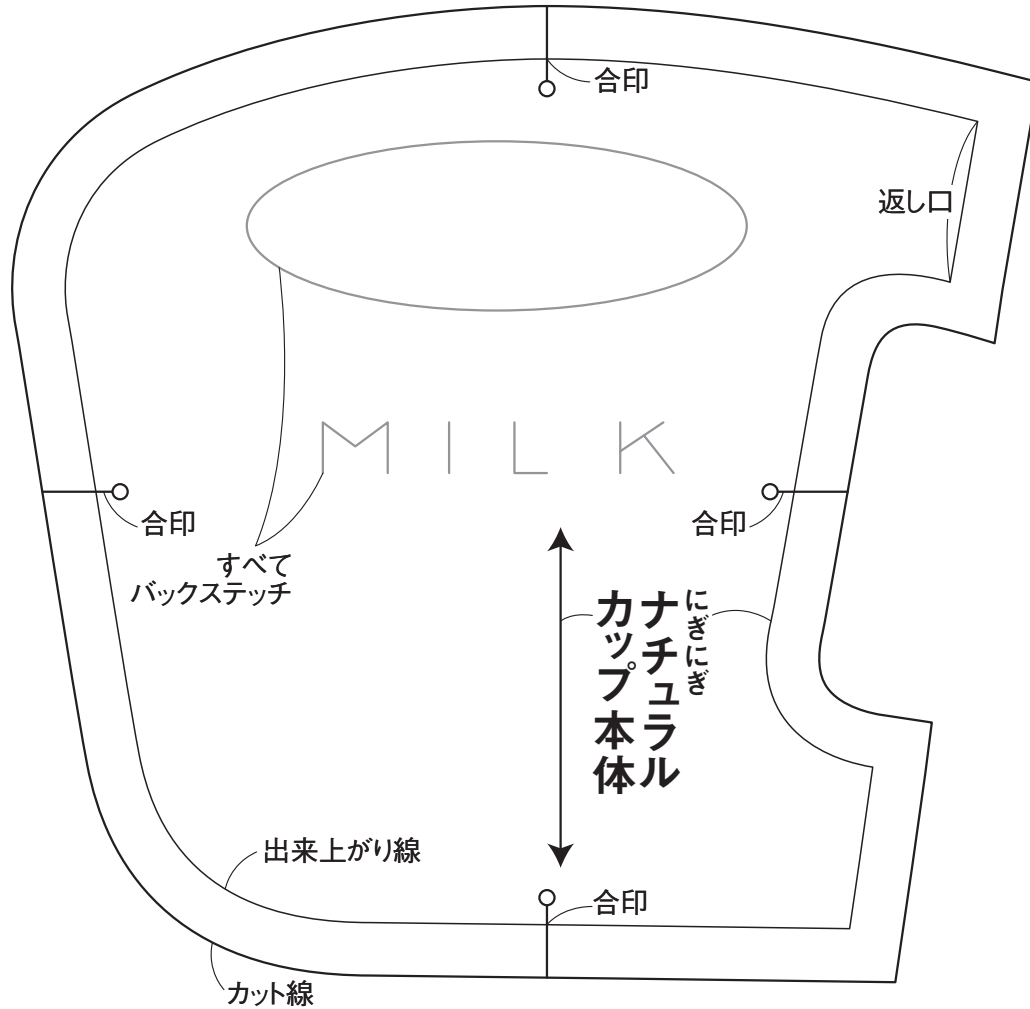

確認

左のマスが正しく1cmで印刷されているか確認してください。

にぎにぎ ナチュラル カップ取っ手

カット枚数

本体	表布	1枚
	裏布 (反転させたもの)	1枚
取っ手	表布	1枚
	裏布 (反転させたもの)	1枚